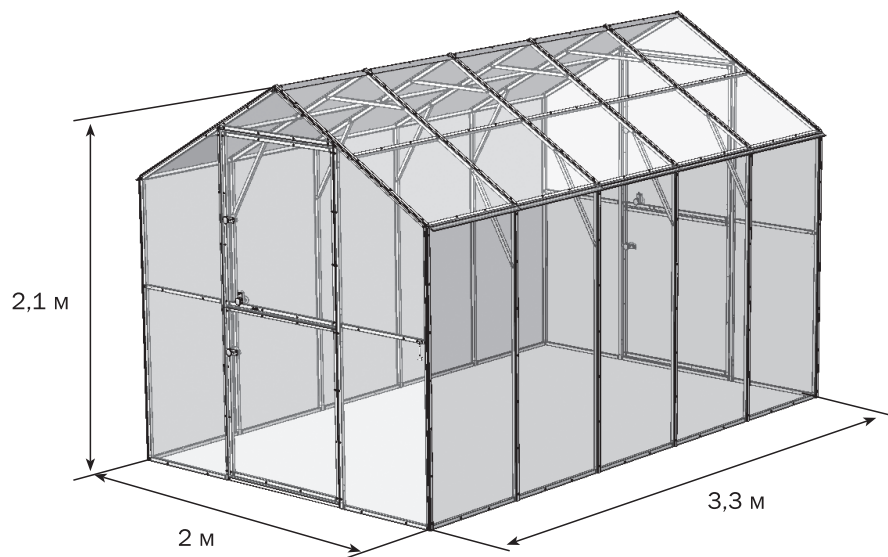

# ТЕПЛИЦА МИНИСТАР

- Подходит для высокорослых культур
- Оцинкованная труба 20x20мм
- Две двери, две форточки
- Фундаментные стойки на каждую дугу и стойку дверного проёма
- Уплотнитель в комплекте
- Высокопрочная теплица не требует обслуживания зимой

## ДОПОЛНИТЕЛЬНАЯ КОМПЛЕКТАЦИЯ

- ◆ Грядки
- ◆ Форточки
- ◆ Полки
- ◆ Полив

1,92 м

### База

6 пакетов – 67,4 кг

База

Поликарбонат

Спецификация	
Оцинкованная труба	20 x 20 мм
Базовая длина (размер)	3,2 м
Возможность увеличения длины	нет
Снеговая нагрузка	240 кг/м <sup>2</sup>
Уход зимой	Не нужен
Рекомендуемая толщина поликарбоната	4 мм; 6 мм
Уплотнительный профиль	В комплекте
Фундамент	Стойки фундамента в комплекте
Подходящий снеговой район	I – IV