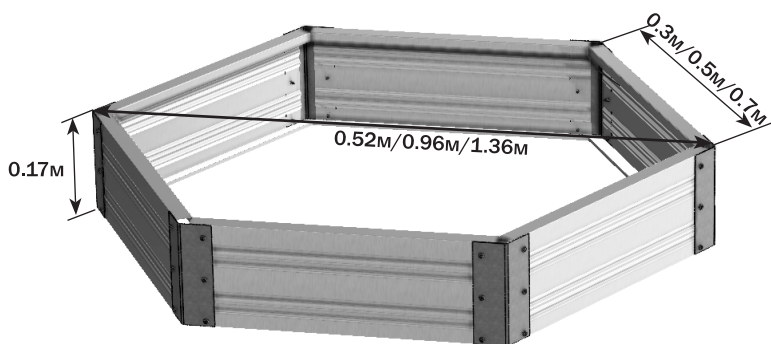

Технический паспорт

стр.2-3

Инструкция по сборке

стр.4

Описание

Клумба шестигранная оцинкованная предназначена для формирования грядок на дачных и приусадебных участках в открытом грунте. Опоры заглубляются в грунт на 25 см.

После размещения собранной клумбы на месте установки равномерно заглубите угловые накладки в грунт, не допуская перекосов.

Перед началом эксплуатации бордюр должен быть собран и установлен в соответствии с инструкцией. Разбирать на зимний период не требуется.