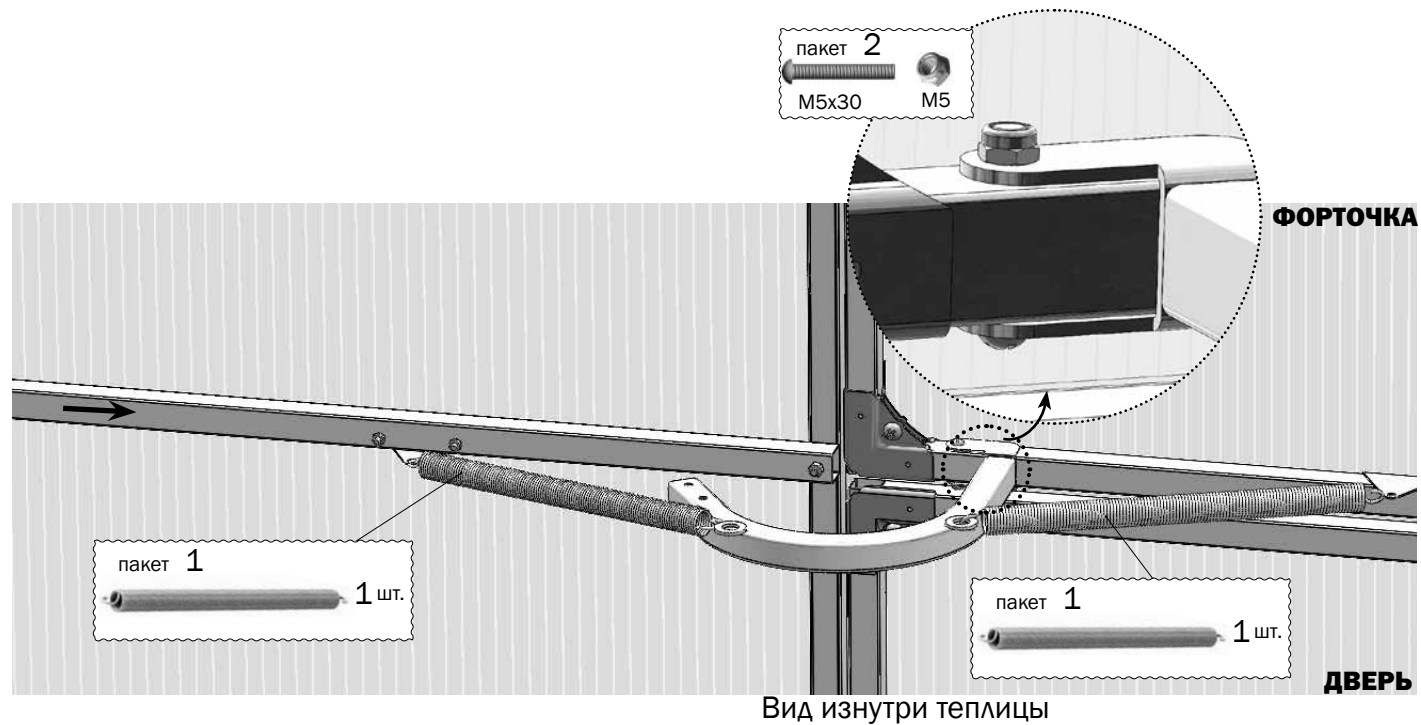

2 Установить пружины и кронштейн.