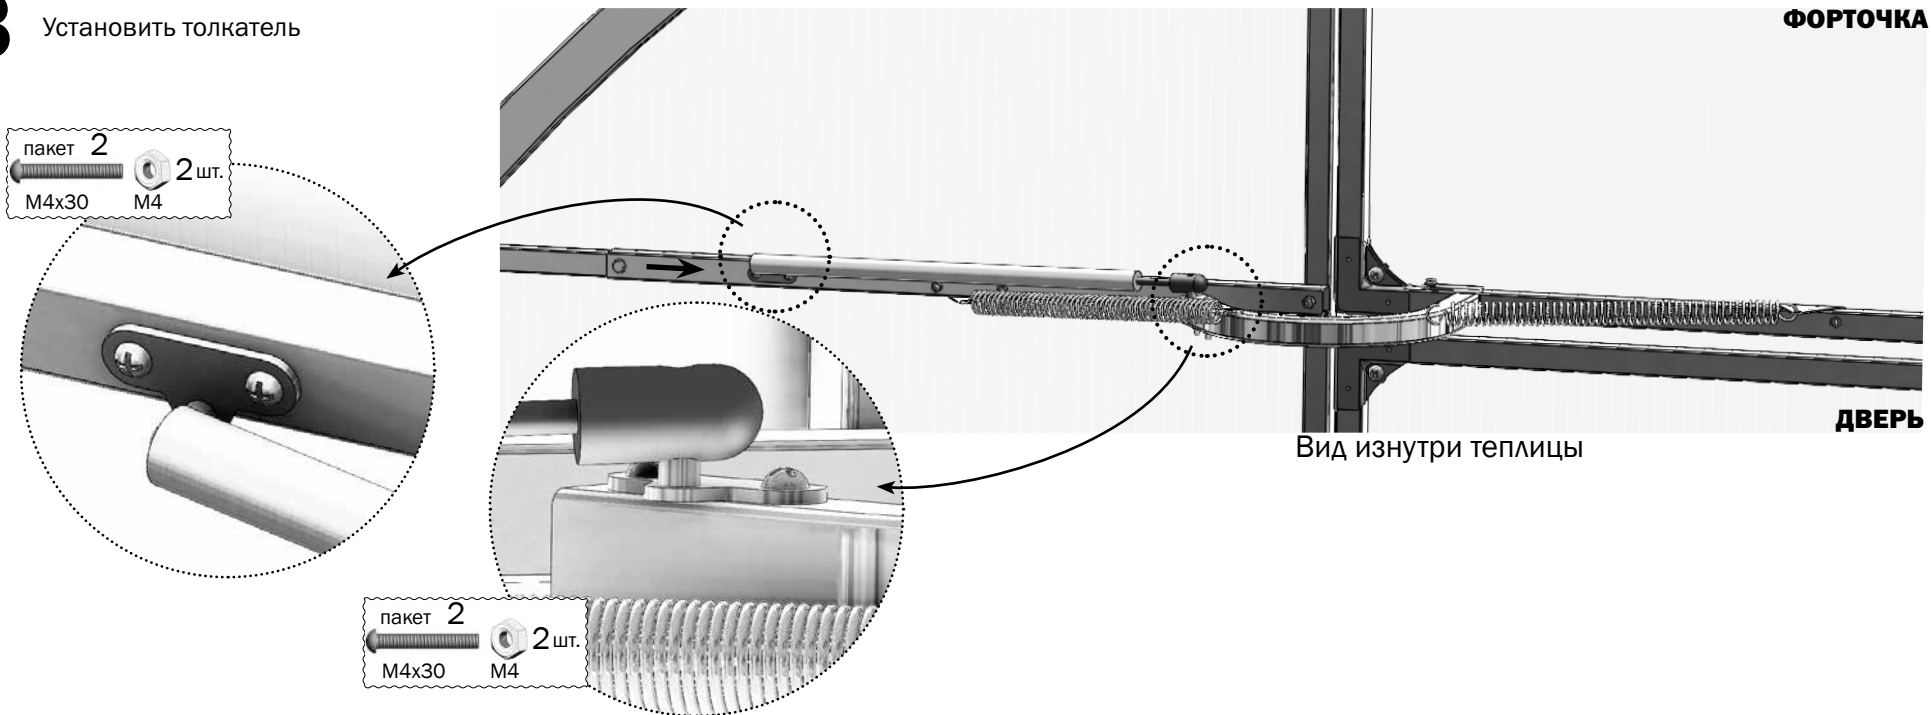

3 Установить толкатель