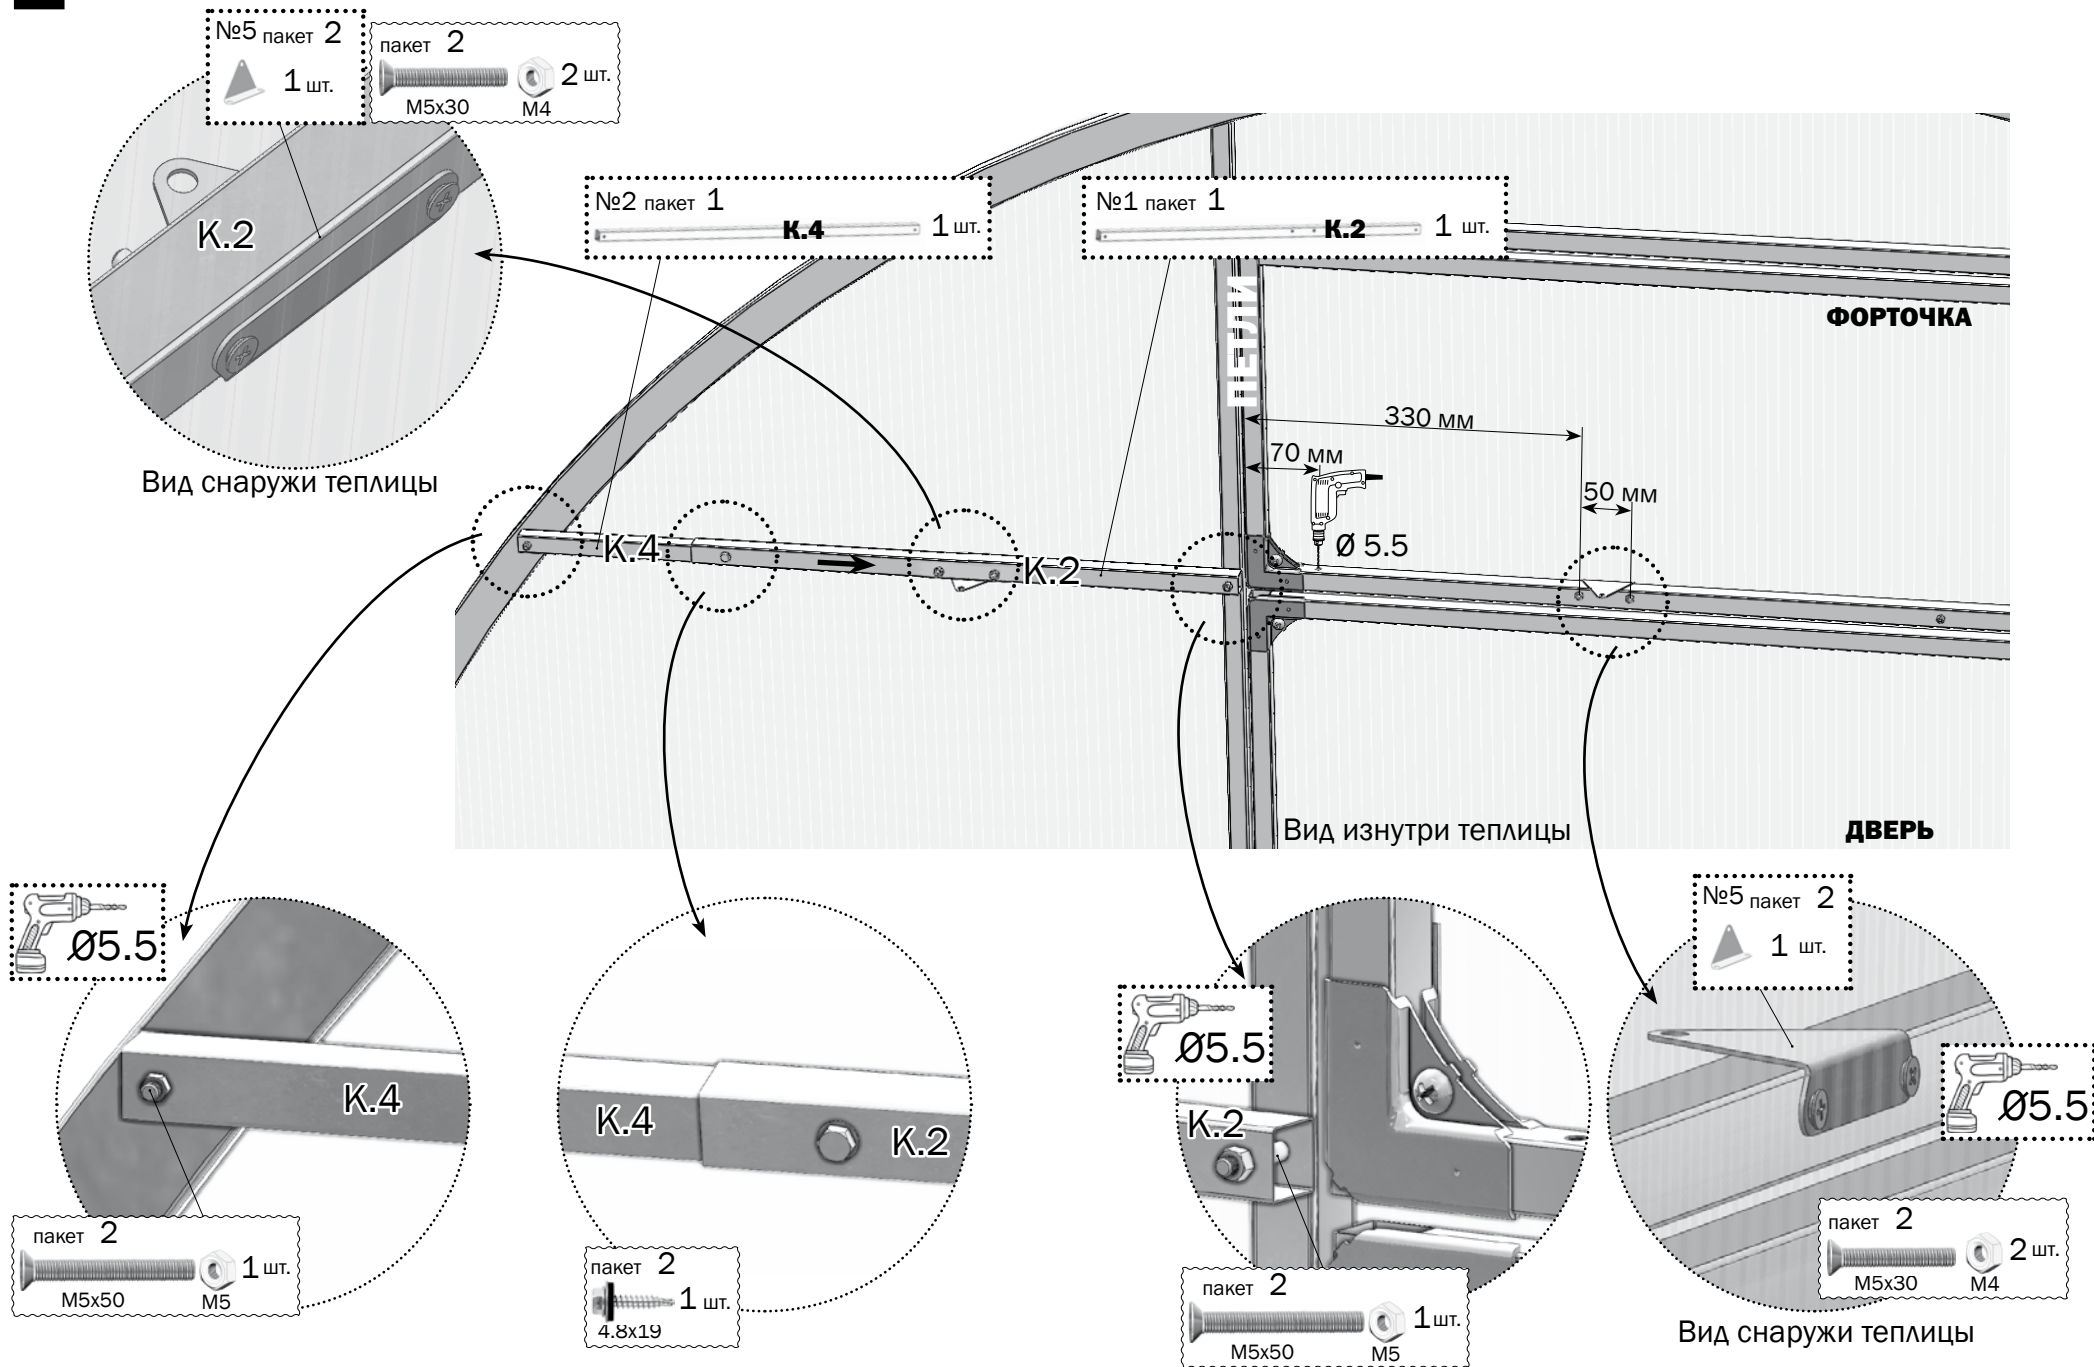

№	маркировка	вид	наименование	длина, м	кол-во, шт.
1 ПАКЕТ					
1	К.2		Прогон 20x20	0.55	1
2	К.4		Удлинитель прогона 18x18	0.55	1
3	К.3		Кронштейн		1
4	-		Пружина		2
2 ПАКЕТ					
5			Кронштейн		2
6			Винт М4х30		4
7			Винт М5х30		4
8			Винт М5х30		1
9			Винт М5х50		2
10			Саморез 4.8x19		1
11			Гайка М4		4
12			Гайка М5		6
13			Гайка М5 стопорная		1

Описание

Набор предназначен для автоматической вентиляции теплиц.

Набор может быть установлен на теплицы, имеющие ширину торца от 2 до 3 метров, у которых дверной блок выполнен из профильной трубы 20x20 мм.

Толкатель Термопривод в комплекте.

При повышении температуры воздуха в теплице толкатель открывает форточку, а специальная конструкция набора позволяет открывать форточку независимо от температуры, например, для прохода или для фиксации её в полностью открытом положении не изменяя выхода штока гидроцилиндра (в противном случае принудительное вытягивание штока нарушает работу гидроцилиндра). Пружины обеспечивают правильную работу конструкции.

В процессе установки не открывайте и не закрывайте толкатель вручную!

Блокировка форточки в закрытом состоянии (запирание) приведёт к разрушению изделия или теплицы, во избежании этого защёлку замка форточки демонтировать!

Гарантийные обязательства

Срок предъявления претензий – 12 месяцев со дня покупки.

Гарантийные обязательства не распространяются на случаи:

1. установка набора на форточку с нарушением требований инструкции
2. нарушение правил эксплуатации
3. ураганы, другие стихийные бедствия.

Дата изготовления:

1