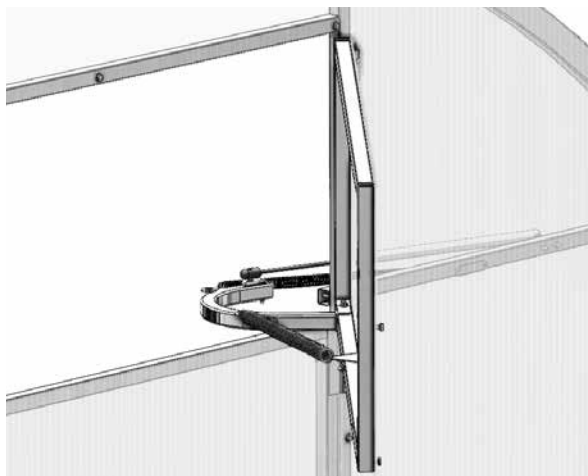

Система менеджмента качества (СМК)
ООО «Воля» сертифицирована
на соответствие
требованиям
стандарта
ISO 9001:2008

Сертифицировано
Русским Регистром

КОМПАНИЯ

ВОЛЯ

ПРОИЗВОДСТВО ТЕПЛИЦ

Набор для автоматического открывания торцевой форточки для трубных теплиц

Технический паспорт

стр.
2-3

Инструкция по сборке

стр.
4-7

RU