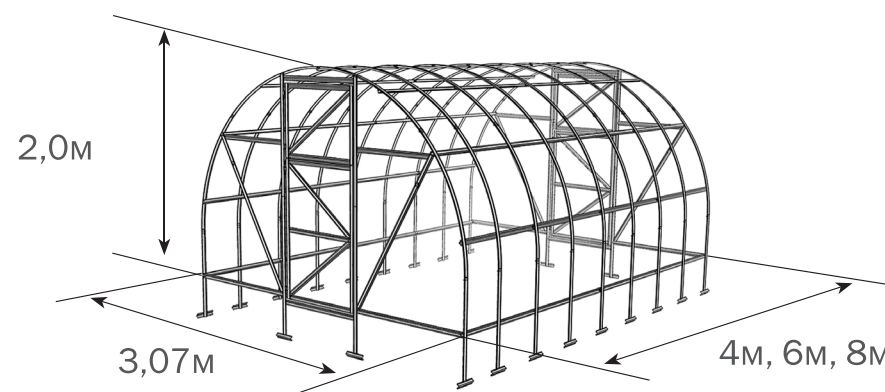

# ТЕПЛИЦА ДАЧНАЯ-ЭКО

ЭКОНОМИЧНАЯ ТЕПЛИЦА

Теплица «Дачная-Эко» является упрощенным вариантом теплицы «Дачная-2ДУМ», в ней отсутствуют усилители дуг, поэтому покупатель должен либо снять покрытие на зиму, либо счищать снег с теплицы. Можно приобрести и поставить усилители дуг.